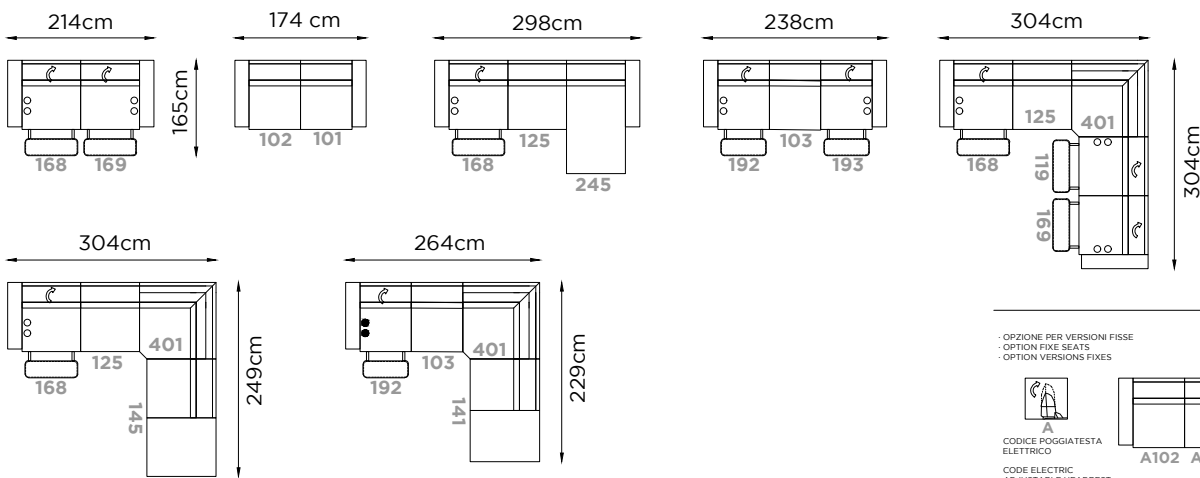

DAUNIA

Profondità Depth Profondeur	101/165 cm	Altezza Bracciolo Arms height Hauteur d'accoudoir	58 cm
Altezza Height Hauteur	89/100 cm	Altezza seduta Seat height Hauteur d'assise	42 cm
Profondità seduta Seat depth Profondeur d'assise	60 cm	Altezza piede Leg height Hauteur pied	12 cm
Piede Legs Piètement	Metallo Metal Métal		
	11 Satinato Brushed Mat	26 Marrone Dark brown Marron	38 Nero anodico Anodic black Noir anodique
	42 Grafite Graphite Graphite	46 Ramato Copper Cuirvé	47 Bronzato Bronzed Bronzé

RIVESTIMENTO		
Pelle Tessuto		
IMBOTTITURA		
BRACCIOLO	CUSCINO SEDUTA	CUSCINO SPALLIERA
Gomma	Gomma	Gomma
COMFORT		
Standard		
FUNZIONE		
Seduta reclinare elettrica doppio motore		
Poggiatesta regolabile elettrico nelle versioni con seduta reclinare		
OPZIONI		
Poggiatesta regolabile elettrico nelle versioni fisse		
Cuciture a contrasto		

COVERING		
Leather Fabric		
FILLING		
ARMS	SEAT CUSHION	BACK CUSHION
Foam	Foam	Foam
COMFORT		
Standard		
FUNCTION		
Electric recliner system dual motor		
Electric headrest on version with reclining seat		
OPTION		
Electric adjustable headrest on fixe seats		
Contrast stitching		

REVETEMENTS		
Cuir Tissu		
REMBOURRAGE		
ACCOUDOIR	COUSSIN D'ASSISE	COUSSIN DE DOSSIER
Mousse	Mousse	Mousse
CONFORT		
Standard		
FONCTION		
Système relax électrique bi-moteur		
Appui-tête électrique dans les versions relax		
OPTION		
Appui-tete à réglage électrique dans les versions fixes		
Coutures contrastées