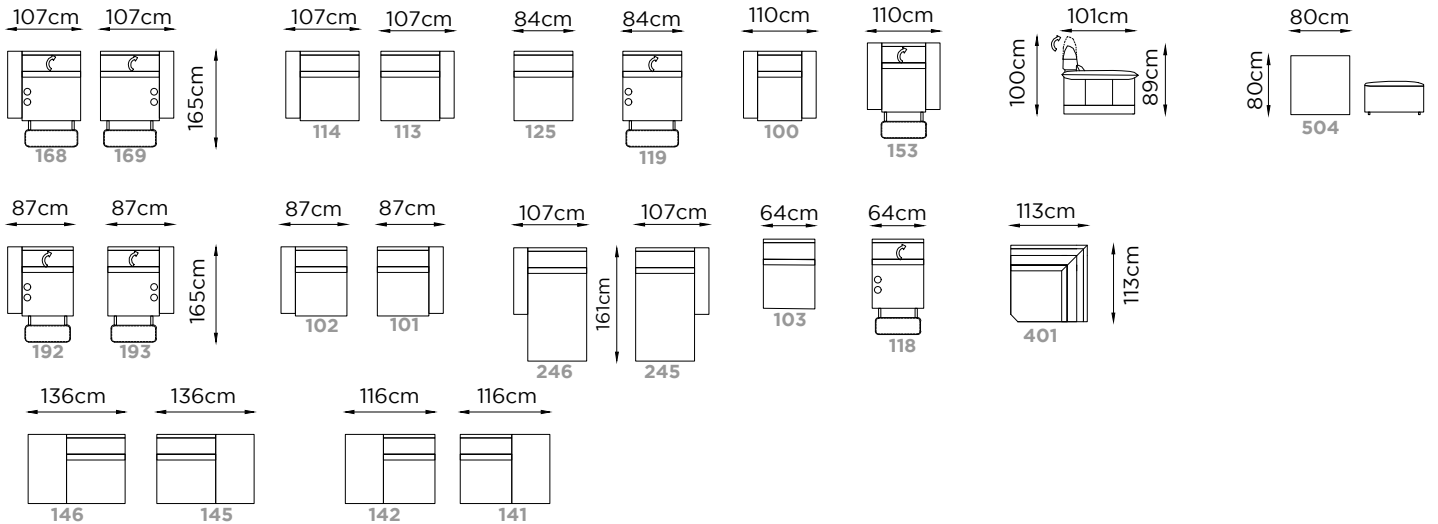

DAUNIA

Profondità Depth Profondeur	101/165 cm	Altezza Bracciolo Arms height Hauteur d'accoudoir	58 cm
Altezza Height Hauteur	89/100 cm	Altezza seduta Seat height Hauteur d'assise	42 cm
Profondità seduta Seat depth Profondeur d'assise	60 cm	Altezza piede Leg height Hauteur pied	12 cm
Piede Legs Piètement	Metallo Metal Métal		
	11 Satinato Brushed Mat	26 Marrone Dark brown Marron	38 Nero anodico Anodic black Noir anodique
	42 Grafite Graphite Graphite	46 Ramato Copper Cuirvé	47 Bronzato Bronzed Bronzé

RIVESTIMENTO		
Pelle Tessuto		
IMBOTTITURA		
BRACCIOLO	CUSCINO SEDUTA	CUSCINO SPALLIERA
Gomma	Gomma	Gomma
COMFORT		
Standard		
FUNZIONE		
Seduta reclinare elettrica doppio motore		
Poggiatesta regolabile elettrico nelle versioni con seduta reclinare		
OPZIONI		
Poggiatesta regolabile elettrico nelle versioni fisse		
Cuciture a contrasto		

COVERING		
Leather Fabric		
FILLING		
ARMS	SEAT CUSHION	BACK CUSHION
Foam	Foam	Foam
COMFORT		
Standard		
FUNCTION		
Electric recliner system dual motor		
Electric headrest on version with reclining seat		
OPTION		
Electric adjustable headrest on fixe seats		
Contrast stitching		

REVETEMENTS		
Cuir Tissu		
REMBOURRAGE		
ACCOUDOIR	COUSSIN D'ASSISE	COUSSIN DE DOSSIER
Mousse	Mousse	Mousse
CONFORT		
Standard		
FONCTION		
Système relax électrique bi-moteur		
Appui-tête électrique dans les versions relax		
OPTION		
Appui-tete à réglage électrique dans les versions fixes		
Coutures contrastées