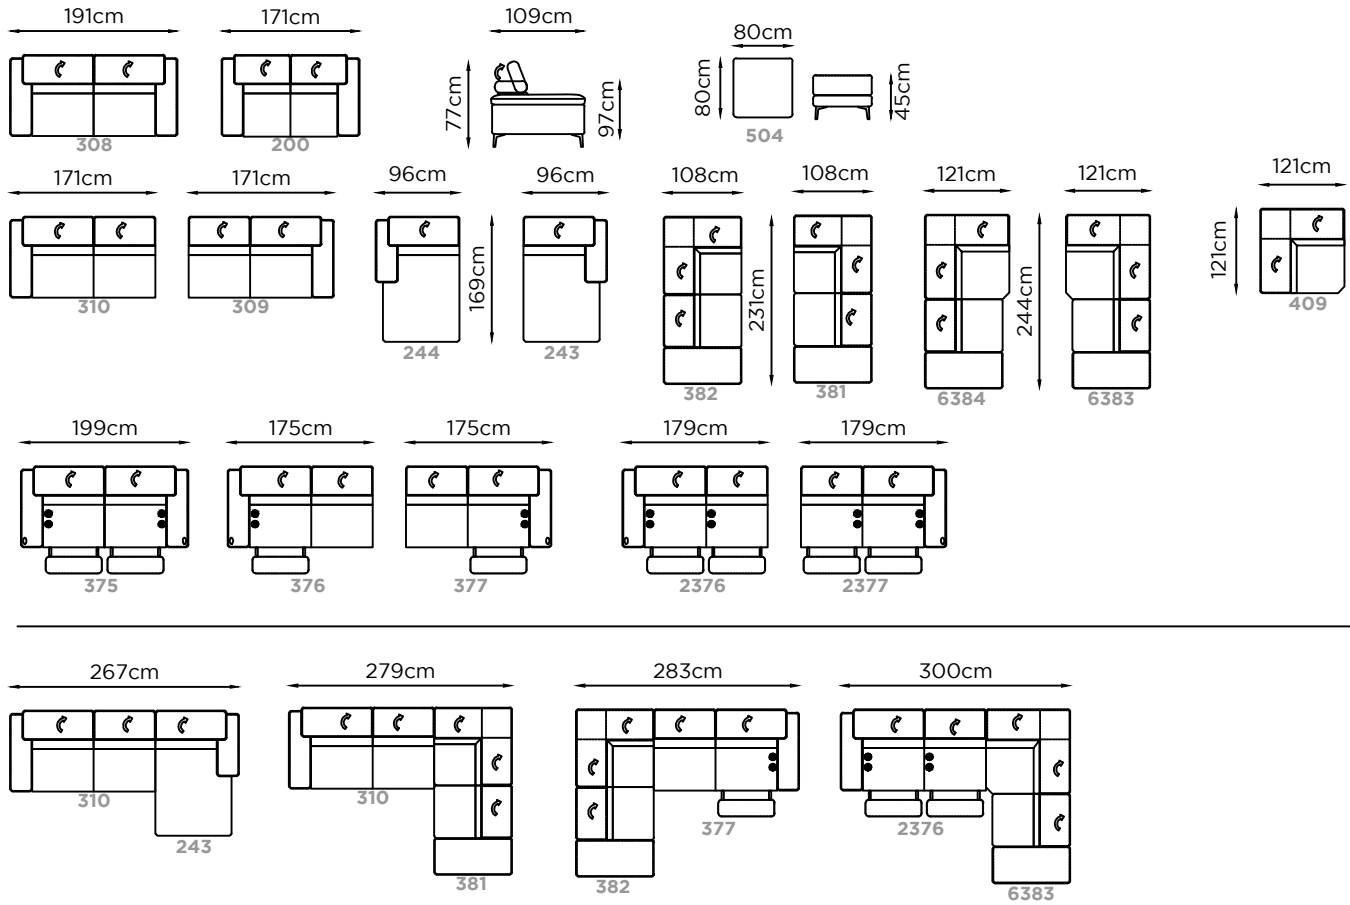

LOLITA

Profondità Depth Profondeur	109 cm	Altezza Bracciolo Arms height Hauteur d'accoudoir	56 cm
Altezza Height Hauteur	97/77 cm	Altezza seduta Seat height Hauteur d'assise	44 cm
Profondità seduta Seat depth Profondeur d'assise	57 cm	Altezza piede Leg height Hauteur pied	12 cm
Piede Legs Piètement	Metallo Metal Métal		
11	Satinato Brushed Mat	26	Marrone Dark brown Marron
46	Ramato Copper Cuivré	42	Grafite Graphite Graphite
		47	Bronzato Bronzed Bronzé

RIVESTIMENTO		
Pelle Tessuto		
IMBOTTITURA		
BRACCIOLO	CUSCINO SEDUTA	CUSCINO SPALLIERA
Gomma	Gomma	Gomma
COMFORT		
Standard Hard		
FUNZIONE		
Sistema recliner elettrico		
Poggiatesta regolabile tipo manuale		
OPZIONI		
Cuciture a contrasto		
Tessuto non sfoderabile		
Doppia tonalità		

COVERING		
Leather Fabric		
FILLING		
ARMS	SEAT CUSHION	BACK CUSHION
Foam	Foam	Foam
COMFORT		
Standard Hard		
FUNCTION		
Electric recliner system		
Manually adjustable headrest		
OPTION		
Contrast stitching		
Not removable cover		
Two tone		

REVETEMENTS		
Cuir Tissu		
REMBOURRAGE		
ACCOUDOIR	COUSSIN D'ASSISE	COUSSIN DE DOSSIER
Mousse	Mousse	Mousse
CONFORT		
Standard Hard		
FONCTION		
Système relax électrique		
Appui-tête à réglage manuel		
OPTION		
Coutures contrastées		
Non déhoussable en tissu		
Bicolore