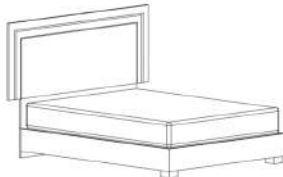

SARAH

curve and modern handle

Comodino 2 cassetti
2 drawer night table
chevets 2 tiroirs

W: 41 cm.
L: 69 cm.
H: 58 cm.

Specchio
Mirror
Miroir

W: 2,1 cm.
L: 95 cm.
H: 102 cm.

Comò doppio 6 cassetti
6 drawer double dresser
commode double 6 tiroirs

W: 48 cm.
L: 173 cm.
H: 83 cm.

Letto 154 / 180 / 200
Bed 154 / 180 / 200
Lit 154 / 180 / 200

W: 209 cm.
L: 194 / 194 / 237 cm.
H: 135 cm.

Settimanale 5 cassetti
5 drawer chest
Chiffonier 5 tiroirs

W: 48 cm.
L: 92 cm.
H: 131 cm.

Armadio 4 porte
4 door wardrobe
Armoire 2 portes

W: 60 cm.
L: 216 cm.
H: 230 cm.