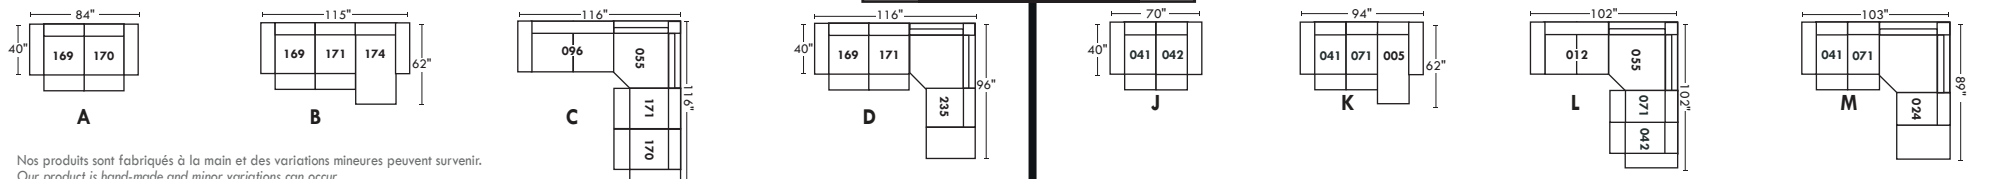

Nos produits sont fabriqués à la main et des variations mineures peuvent survenir.
Our product is hand-made and minor variations can occur.