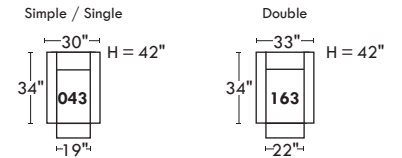

SORRENTO

OPTIMA

Siège 30" de large | 30" Seat Width

Siège 23" de large | 23" Seat Width

Spécifications | Specifications

- ☐ Appui-tête levé / Headrest up
- ☐ Appui-tête baissé / Headrest down
- ☐ Complètement incliné / Fully reclined
- (A) Hauteur complète 40" / Total Height
- (B) Hauteur appui-tête baissé 33" / Height headrest down
- (C) Hauteur du bras 22,5" / Arm Height
- (D) Hauteur du siège 19,5" / Seat height
- (E) Profondeur incliné 65" / Depth fully reclined
- (F) Profondeur d'assise 20"ou/ou 22" / Seat depth
- (G) Profondeur appui-tête monté 36" / Depth with headrest up

Fauteuil berçant, pivotant et inclinable | Swivel rocking motion chair

N'est pas un mécanisme protège-mur
Dégagement mural: 16"

Not a wall hugger mechanism
Wall clearance: 16"

Autres | Others

Populaires | Popular CONFIGURATIONS

Nos produits sont fabriqués à la main et des variations mineures peuvent survenir.
Our product is hand-made and minor variations can occur.