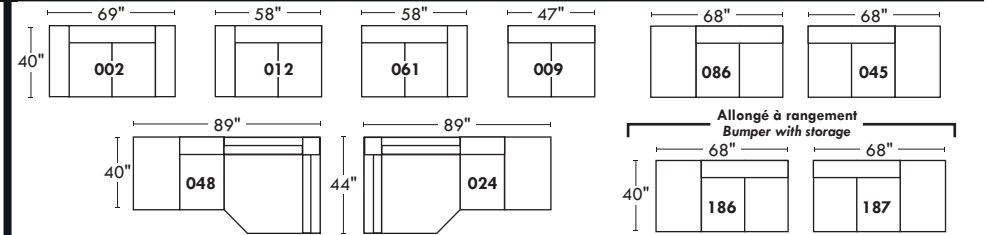

### Siège 30" de large | 30" Seat Width

### Siège 23" de large | 23" Seat Width

### Spécifications | Specifications

- Appui-tête levé / Headrest up
- Appui-tête baissé / Headrest down
- Complètement incliné / Fully reclined
- (A) Hauteur complète 40" / Total Height
- (B) Hauteur appui-tête baissé 33" / Height headrest down
- (C) Hauteur du bras 22,5" / Arm Height
- (D) Hauteur du siège 19,5" / Seat height
- (E) Profondeur incliné 65" / Depth fully reclined
- (F) Profondeur d'assise 20"ou/ou 22" / Seat depth
- (G) Profondeur appui-tête monté 36" / Depth with headrest up