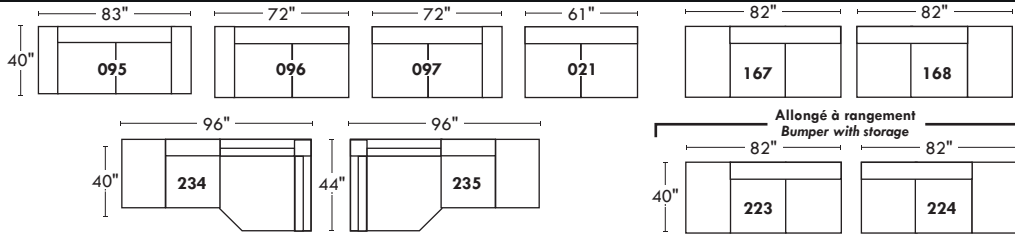

### Siège 30" de large | 30" Seat Width

### Siège 23" de large | 23" Seat Width

### Spécifications | Specifications

- Appui-tête levé / Headrest up
- Appui-tête baissé / Headrest down
- Complètement incliné / Fully reclined
- (A) Hauteur complète 40" / Total Height
- (B) Hauteur appui-tête baissé 33" / Height headrest down
- (C) Hauteur du bras 22,5" / Arm Height
- (D) Hauteur du siège 19,5" / Seat height
- (E) Profondeur incliné 65" / Depth fully reclined
- (F) Profondeur d'assise 20"ou/ou 22" / Seat depth
- (G) Profondeur appui-tête monté 36" / Depth with headrest up