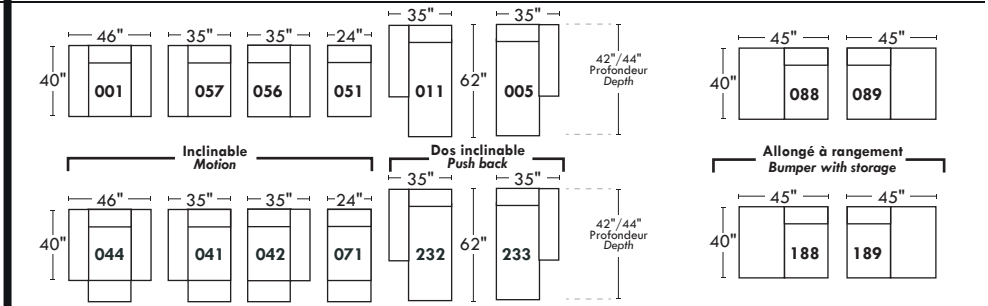

### Siège 30" de large | 30" Seat Width

### Siège 23" de large | 23" Seat Width

### Spécifications | Specifications

- Appui-tête levé / Headrest up
- Appui-tête baissé / Headrest down
- Complètement incliné / Fully reclined
- (A) Hauteur complète 40" / Total Height
- (B) Hauteur appui-tête baissé 33" / Height headrest down
- (C) Hauteur du bras 22,5" / Arm Height
- (D) Hauteur du siège 19,5" / Seat height
- (E) Profondeur incliné 65" / Depth fully reclined
- (F) Profondeur d'assise 20"ou/ou 22" / Seat depth
- (G) Profondeur appui-tête monté 36" / Depth with headrest up