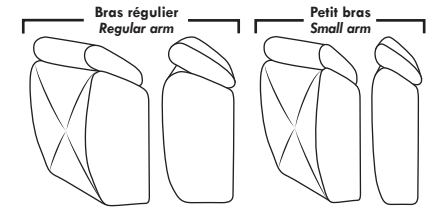

SORRENTO

OPTIMA

Siège 30" de large | 30" Seat Width

Siège 23" de large | 23" Seat Width

Spécifications | Specifications

- ☐ Appui-tête levé / Headrest up
- ☐ Appui-tête baissé / Headrest down
- ☐ Complètement incliné / Fully reclined
- (A) Hauteur complète 40" / Total Height
- (B) Hauteur appui-tête baissé 33" / Height headrest down
- (C) Hauteur du bras 22,5" / Arm Height
- (D) Hauteur du siège 19,5" / Seat height
- (E) Profondeur incliné 65" / Depth fully reclined
- (F) Profondeur d'assise 20"ou/ou 22" / Seat depth
- (G) Profondeur appui-tête monté 36" / Depth with headrest up

Fauteuil berçant, pivotant et inclinable | Swivel rocking motion chair

N'est pas un mécanisme protège-mur
Dégagement mural: 16"

Not a wall hugger mechanism
Wall clearance: 16"

Autres | Others

Populaires | Popular CONFIGURATIONS

Nos produits sont fabriqués à la main et des variations mineures peuvent survenir.
Our product is hand-made and minor variations can occur.