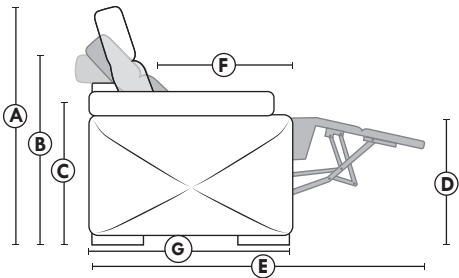

### Siège 30" de large | 30" Seat Width

### Spécifications | Specifications

- Appui-tête levé / Headrest up
- Appui-tête baissé / Headrest down
- Complètement incliné / Fully reclined
- (A) Hauteur complète 40" / Total Height
- (B) Hauteur appui-tête baissé 33" / Height headrest down
- (C) Hauteur du bras 22,5" / Arm Height
- (D) Hauteur du siège 19,5" / Seat height
- (E) Profondeur incliné 65" / Depth fully reclined
- (F) Profondeur d'assise 20"ou/ou 22" / Seat depth
- (G) Profondeur appui-tête monté 36" / Depth with headrest up