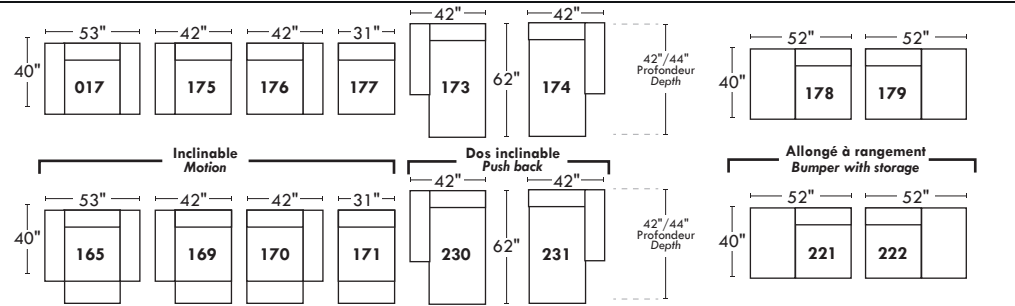

### Siège 30" de large | 30" Seat Width

### Siège 23" de large | 23" Seat Width

### Spécifications | Specifications

- Appui-tête levé / Headrest up
- Appui-tête baissé / Headrest down
- Complètement incliné / Fully reclined
- (A) Hauteur complète 40" / Total Height
- (B) Hauteur appui-tête baissé 33" / Height headrest down
- (C) Hauteur du bras 22,5" / Arm Height
- (D) Hauteur du siège 19,5" / Seat height
- (E) Profondeur incliné 65" / Depth fully reclined
- (F) Profondeur d'assise 20"ou/ou 22" / Seat depth
- (G) Profondeur appui-tête monté 36" / Depth with headrest up