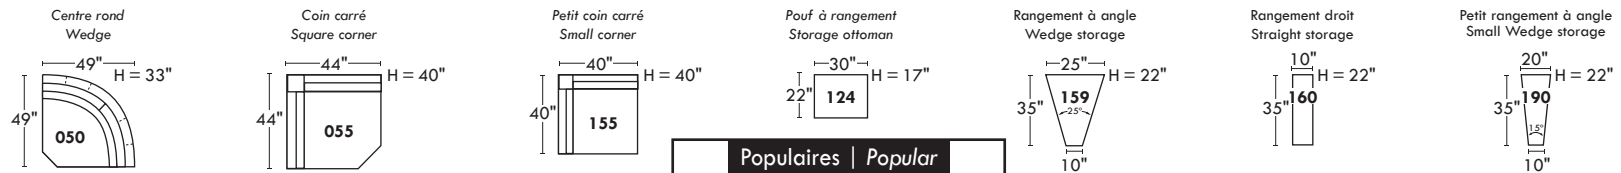

Autres | Others

Populaires | Popular CONFIGURATIONS