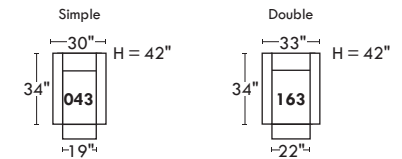

PORTOFINO

OPTIMA

Siège 30" de large | 30" Seat Width

Siège 23" de large | 23" Seat Width

Spécifications | Specifications

- ☐ Appui-tête levé / Headrest up
- ☐ Appui-tête baissé / Headrest down
- ☐ Complètement incliné / Fully reclined

- Ⓐ Hauteur complète 40" / Total Height
- Ⓑ Hauteur appui-tête baissé 33" / Height headrest down
- Ⓒ Hauteur du bras 24,5" / Arm Height
- Ⓓ Hauteur du siège 19,5" / Seat height
- Ⓔ Profondeur incliné 65" / Depth fully reclined
- Ⓕ Profondeur d'assise 20"ou/or 22" / Seat depth

Fauteuil berçant, pivotant et inclinable | Swivel rocking motion chair

NE viens PAS avec un mécanisme protège-mur
Dégagement mural: 16"

NOT Wall hugger
Wall clearance: 16"

Autres | Others

Nos produits sont fabriqués à la main et des variations mineures peuvent survenir.

Our product is hand-made and minor variations can occur.