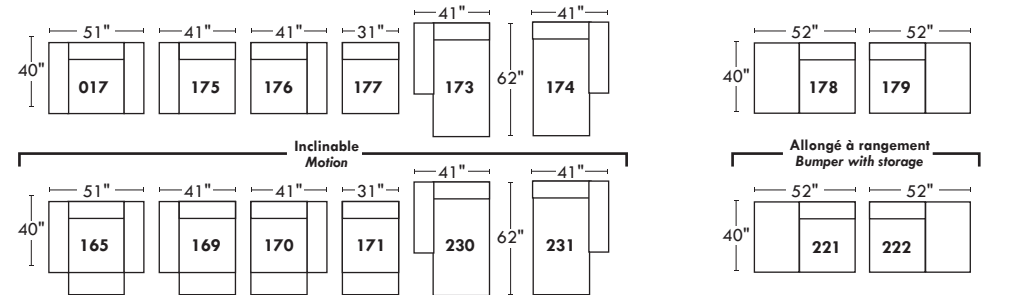

PORTOFINO

OPTIMA

Siège 30" de large | 30" Seat Width

Siège 23" de large | 23" Seat Width

Spécifications | Specifications

- Appui-tête levé / Headrest up
- Appui-tête baissé / Headrest down
- Complètement incliné / Fully reclined

- Ⓐ Hauteur complète 40" / Total Height
- Ⓑ Hauteur appui-tête baissé 33" / Height headrest down
- Ⓒ Hauteur du bras 24,5" / Arm Height
- Ⓓ Hauteur du siège 19,5" / Seat height
- Ⓔ Profondeur incliné 65" / Depth fully reclined
- Ⓕ Profondeur d'assise 20"ou/or 22" / Seat depth