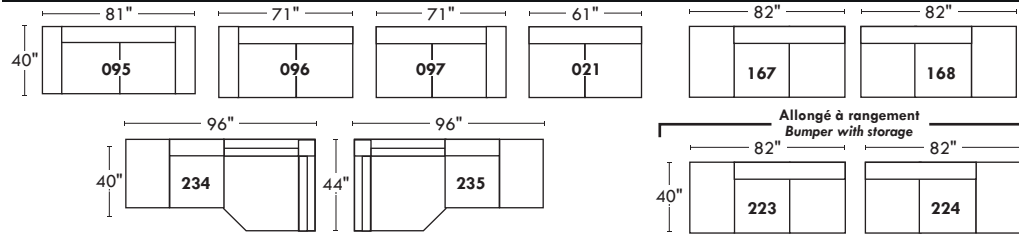

PORTOFINO

OPTIMA

Siège 30" de large | 30" Seat Width

Siège 23" de large | 23" Seat Width

Spécifications | Specifications

- Appui-tête levé / Headrest up
- Appui-tête baissé / Headrest down
- Complètement incliné / Fully reclined

- Ⓐ Hauteur complète 40" / Total Height
- Ⓑ Hauteur appui-tête baissé 33" / Height headrest down
- Ⓒ Hauteur du bras 24,5" / Arm Height
- Ⓓ Hauteur du siège 19,5" / Seat height
- Ⓔ Profondeur incliné 65" / Depth fully reclined
- Ⓕ Profondeur d'assise 20"ou/or 22" / Seat depth