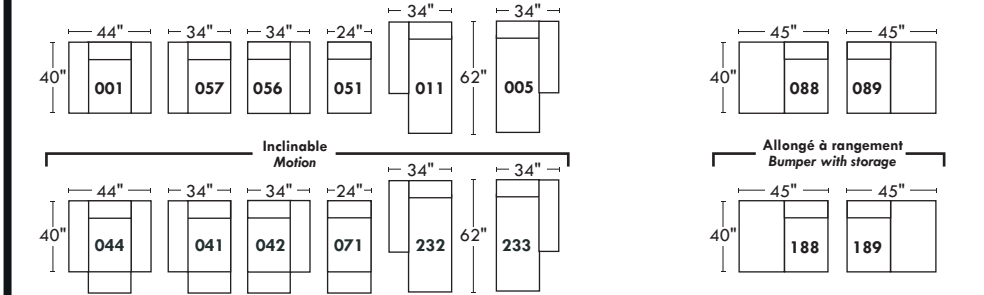

PORTOFINO

OPTIMA

Siège 30" de large | 30" Seat Width

Siège 23" de large | 23" Seat Width

Spécifications | Specifications

- Appui-tête levé / Headrest up
- Appui-tête baissé / Headrest down
- Complètement incliné / Fully reclined

- Ⓐ Hauteur complète 40" / Total Height
- Ⓑ Hauteur appui-tête baissé 33" / Height headrest down
- Ⓒ Hauteur du bras 24,5" / Arm Height
- Ⓓ Hauteur du siège 19,5" / Seat height
- Ⓔ Profondeur incliné 65" / Depth fully reclined
- Ⓕ Profondeur d'assise 20"ou/or 22" / Seat depth