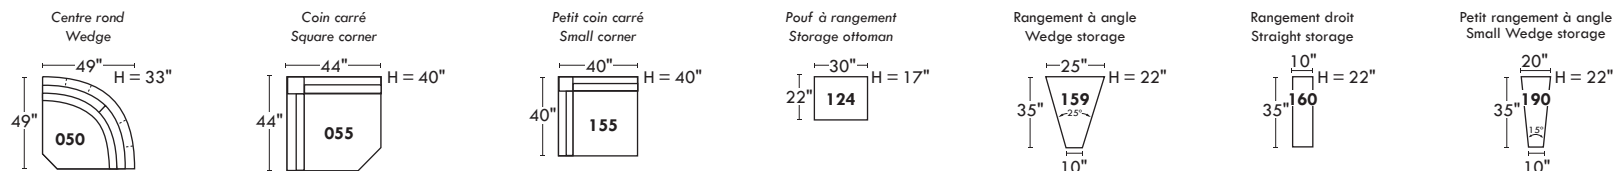

PORTOFINO

OPTIMA

Siège 30" de large | 30" Seat Width

Siège 23" de large | 23" Seat Width

Spécifications | Specifications

- Appui-tête levé / Headrest up
- Appui-tête baissé / Headrest down
- Complètement incliné / Fully reclined

- Ⓐ Hauteur complète 40" / Total Height
- Ⓑ Hauteur appui-tête baissé 33" / Height headrest down
- Ⓒ Hauteur du bras 24,5" / Arm Height
- Ⓓ Hauteur du siège 19,5" / Seat height
- Ⓔ Profondeur incliné 65" / Depth fully reclined
- Ⓕ Profondeur d'assise 20"ou/or 22" / Seat depth

Fauteuil berçant, pivotant et inclinable | Swivel rocking motion chair

NE viens PAS avec un mécanisme protège-mur
Dégagement mural: 16"

NOT Wall hugger
Wall clearance: 16"

Autres | Others

Nos produits sont fabriqués à la main et des variations mineures peuvent survenir.