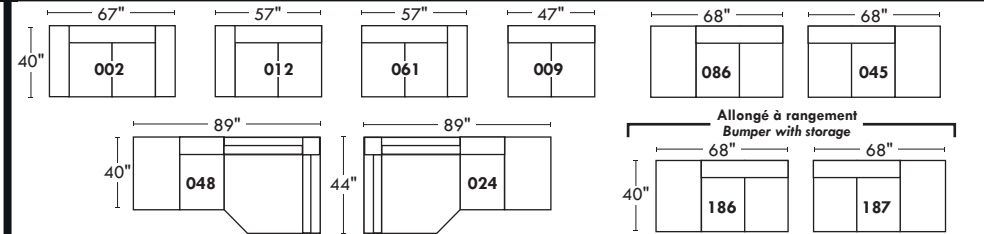

PORTOFINO

OPTIMA

Siège 30" de large | 30" Seat Width

Siège 23" de large | 23" Seat Width

Spécifications | Specifications

- Appui-tête levé / Headrest up
- Appui-tête baissé / Headrest down
- Complètement incliné / Fully reclined

- Ⓐ Hauteur complète 40" / Total Height
- Ⓑ Hauteur appui-tête baissé 33" / Height headrest down
- Ⓒ Hauteur du bras 24,5" / Arm Height
- Ⓓ Hauteur du siège 19,5" / Seat height
- Ⓔ Profondeur incliné 65" / Depth fully reclined
- Ⓕ Profondeur d'assise 20"ou/or 22" / Seat depth