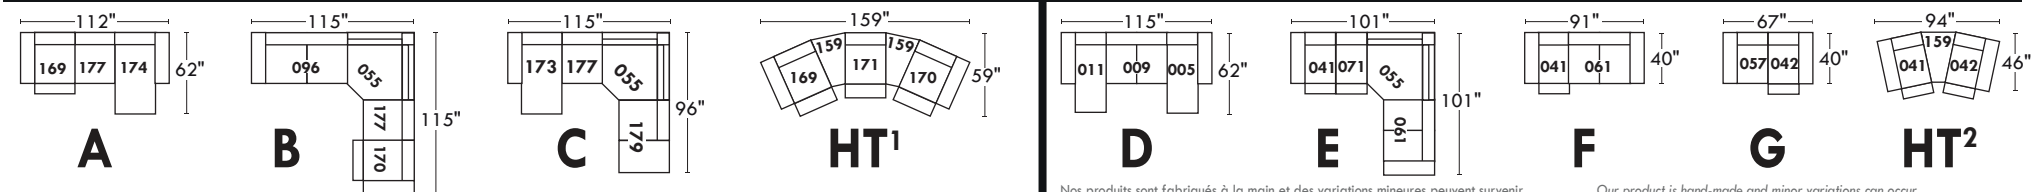

Autres | Others

Nos produits sont fabriqués à la main et des variations mineures peuvent survenir.

Our product is hand-made and minor variations can occur.