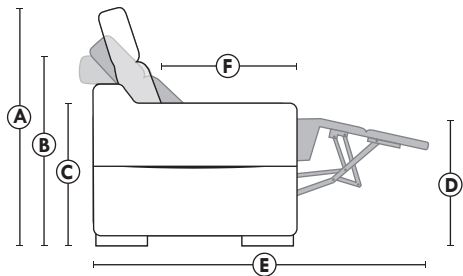

PORTOFINO

OPTIMA

Siège 30" de large | 30" Seat Width

Siège 23" de large | 23" Seat Width

Spécifications | Specifications

- Appui-tête levé / Headrest up
- Appui-tête baissé / Headrest down
- Complètement incliné / Fully reclined

- Ⓐ Hauteur complète 40" / Total Height
- Ⓑ Hauteur appui-tête baissé 33" / Height headrest down
- Ⓒ Hauteur du bras 24,5" / Arm Height
- Ⓓ Hauteur du siège 19,5" / Seat height
- Ⓔ Profondeur incliné 65" / Depth fully reclined
- Ⓕ Profondeur d'assise 20"ou/or 22" / Seat depth