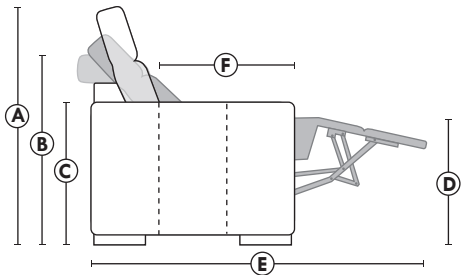

MONTEREY

OPTIMA

Siège 30" de large | 30" Seat Width

Siège 23" de large | 23" Seat Width

Spécifications | Specifications

- Appui-tête levé / Headrest up
- Appui-tête baissé / Headrest down
- Complètement incliné / Fully reclined

- Ⓐ Hauteur complète 40" / Total Height
- Ⓑ Hauteur appui-tête baissé 33" / Height headrest down
- Ⓒ Hauteur du bras 24" / Arm Height
- Ⓓ Hauteur du siège 19,5" / Seat height
- Ⓔ Profondeur incliné 65" / Depth fully reclined
- Ⓕ Profondeur d'assise 20"ou/or 22" / Seat depth