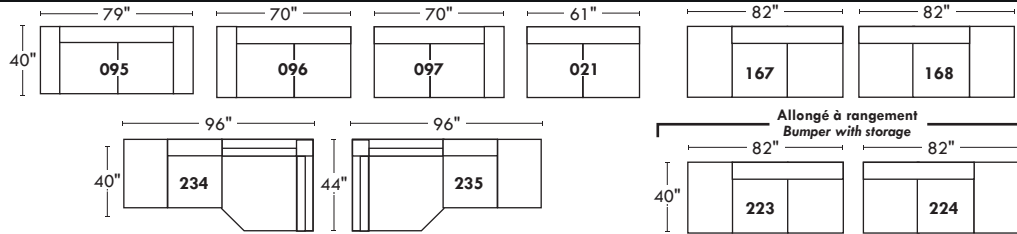

MONTEREY

OPTIMA

Siège 30" de large | 30" Seat Width

Siège 23" de large | 23" Seat Width

Spécifications | Specifications

- Appui-tête levé / Headrest up
- Appui-tête baissé / Headrest down
- Complètement incliné / Fully reclined

- Ⓐ Hauteur complète 40" / Total Height
- Ⓑ Hauteur appui-tête baissé 33" / Height headrest down
- Ⓒ Hauteur du bras 24" / Arm Height
- Ⓓ Hauteur du siège 19,5" / Seat height
- Ⓔ Profondeur incliné 65" / Depth fully reclined
- Ⓕ Profondeur d'assise 20"ou/or 22" / Seat depth