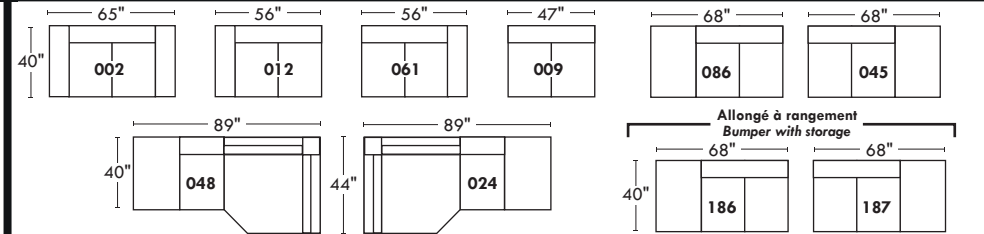

MONTEREY

OPTIMA

Siège 30" de large | 30" Seat Width

Siège 23" de large | 23" Seat Width

Spécifications | Specifications

- Appui-tête levé / Headrest up
- Appui-tête baissé / Headrest down
- Complètement incliné / Fully reclined

- Ⓐ Hauteur complète 40" / Total Height
- Ⓑ Hauteur appui-tête baissé 33" / Height headrest down
- Ⓒ Hauteur du bras 24" / Arm Height
- Ⓓ Hauteur du siège 19,5" / Seat height
- Ⓔ Profondeur incliné 65" / Depth fully reclined
- Ⓕ Profondeur d'assise 20"ou/or 22" / Seat depth