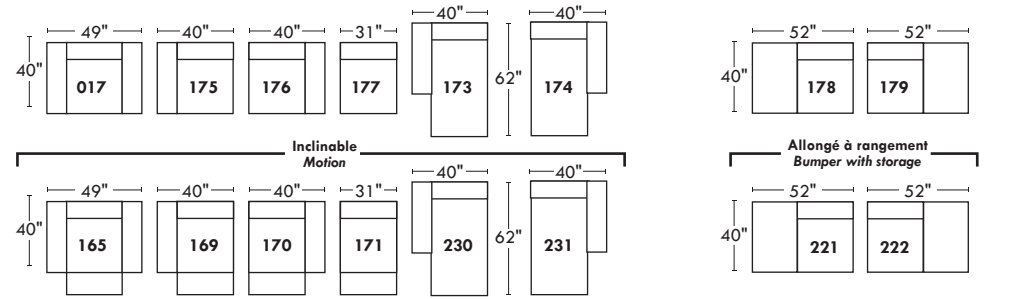

MONTEREY

OPTIMA

Siège 30" de large | 30" Seat Width

Siège 23" de large | 23" Seat Width

Spécifications | Specifications

- Appui-tête levé / Headrest up
- Appui-tête baissé / Headrest down
- Complètement incliné / Fully reclined

- Ⓐ Hauteur complète 40" / Total Height
- Ⓑ Hauteur appui-tête baissé 33" / Height headrest down
- Ⓒ Hauteur du bras 24" / Arm Height
- Ⓓ Hauteur du siège 19,5" / Seat height
- Ⓔ Profondeur incliné 65" / Depth fully reclined
- Ⓕ Profondeur d'assise 20"ou/or 22" / Seat depth