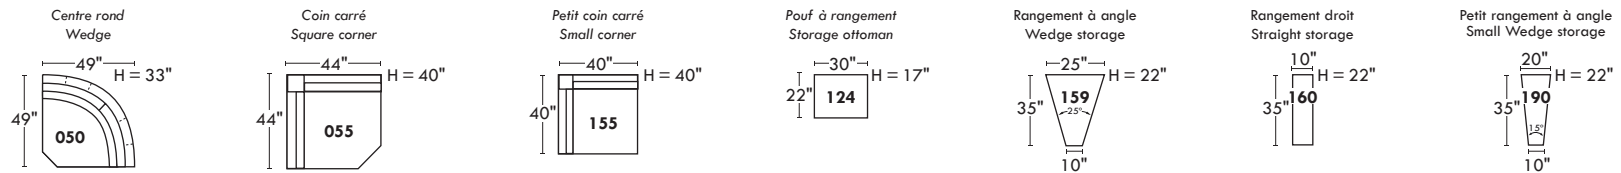

- Ⓐ Hauteur complète 40" / Total Height
- Ⓑ Hauteur appui-tête baissé 33" / Height headrest down
- Ⓒ Hauteur du bras 24" / Arm Height
- Ⓓ Hauteur du siège 19,5" / Seat height
- Ⓔ Profondeur incliné 65" / Depth fully reclined
- Ⓕ Profondeur d'assise 20"ou/or 22" / Seat depth

Fauteuil berçant, pivotant et inclinable | Swivel rocking motion chair

NE vient PAS avec un mécanisme protège-mur
Dégagement mural: 16"

NOT Wall hugger
Wall clearance: 16"

Autres | Others

Nos produits sont fabriqués à la main et des variations mineures peuvent survenir.