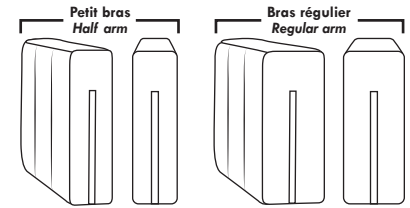

MONTEREY

OPTIMA

Siège 30" de large | 30" Seat Width

Siège 23" de large | 23" Seat Width

Spécifications | Specifications

- Appui-tête levé / Headrest up
- Appui-tête baissé / Headrest down
- Complètement incliné / Fully reclined

- Ⓐ Hauteur complète 40" / Total Height
- Ⓑ Hauteur appui-tête baissé 33" / Height headrest down
- Ⓒ Hauteur du bras 24" / Arm Height
- Ⓓ Hauteur du siège 19,5" / Seat height
- Ⓔ Profondeur incliné 65" / Depth fully reclined
- Ⓕ Profondeur d'assise 20"ou/or 22" / Seat depth