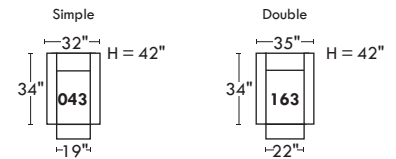

MONTEREY

OPTIMA

Siège 30" de large | 30" Seat Width

Siège 23" de large | 23" Seat Width

Spécifications | Specifications

- ☐ Appui-tête levé / Headrest up
- ☐ Appui-tête baissé / Headrest down
- ☐ Complètement incliné / Fully reclined

- Ⓐ Hauteur complète 40" / Total Height
- Ⓑ Hauteur appui-tête baissé 33" / Height headrest down
- Ⓒ Hauteur du bras 24" / Arm Height
- Ⓓ Hauteur du siège 19,5" / Seat height
- Ⓔ Profondeur incliné 65" / Depth fully reclined
- Ⓕ Profondeur d'assise 20"ou/or 22" / Seat depth

Fauteuil berçant, pivotant et inclinable | Swivel rocking motion chair

NE vient PAS avec un mécanisme protège-mur
Dégagement mural: 16"

NOT Wall hugger
Wall clearance: 16"

Autres | Others

Nos produits sont fabriqués à la main et des variations mineures peuvent survenir.

Our product is hand-made and minor variations can occur.