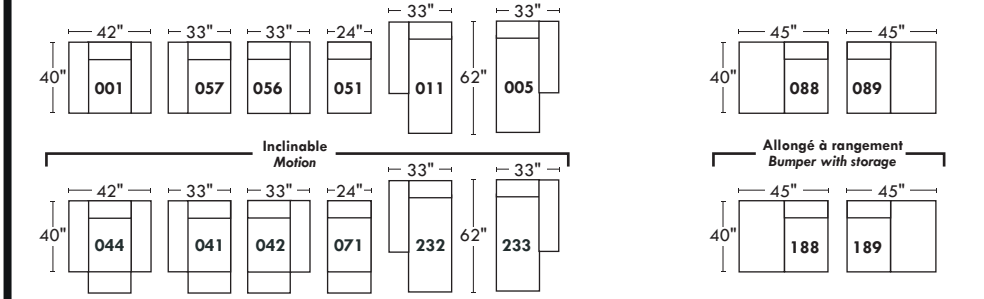

MONTEREY

OPTIMA

Siège 30" de large | 30" Seat Width

Siège 23" de large | 23" Seat Width

Spécifications | Specifications

- Appui-tête levé / Headrest up
- Appui-tête baissé / Headrest down
- Complètement incliné / Fully reclined

- Ⓐ Hauteur complète 40" / Total Height
- Ⓑ Hauteur appui-tête baissé 33" / Height headrest down
- Ⓒ Hauteur du bras 24" / Arm Height
- Ⓓ Hauteur du siège 19,5" / Seat height
- Ⓔ Profondeur incliné 65" / Depth fully reclined
- Ⓕ Profondeur d'assise 20"ou/or 22" / Seat depth