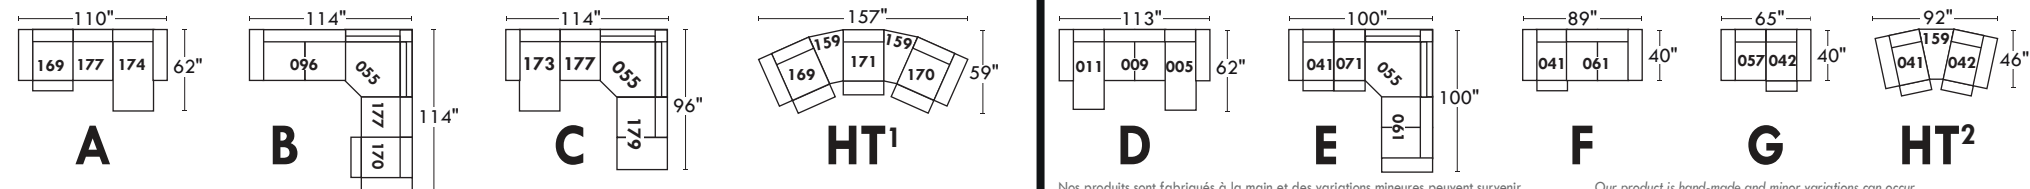

Autres | Others

Nos produits sont fabriqués à la main et des variations mineures peuvent survenir.

Our product is hand-made and minor variations can occur.